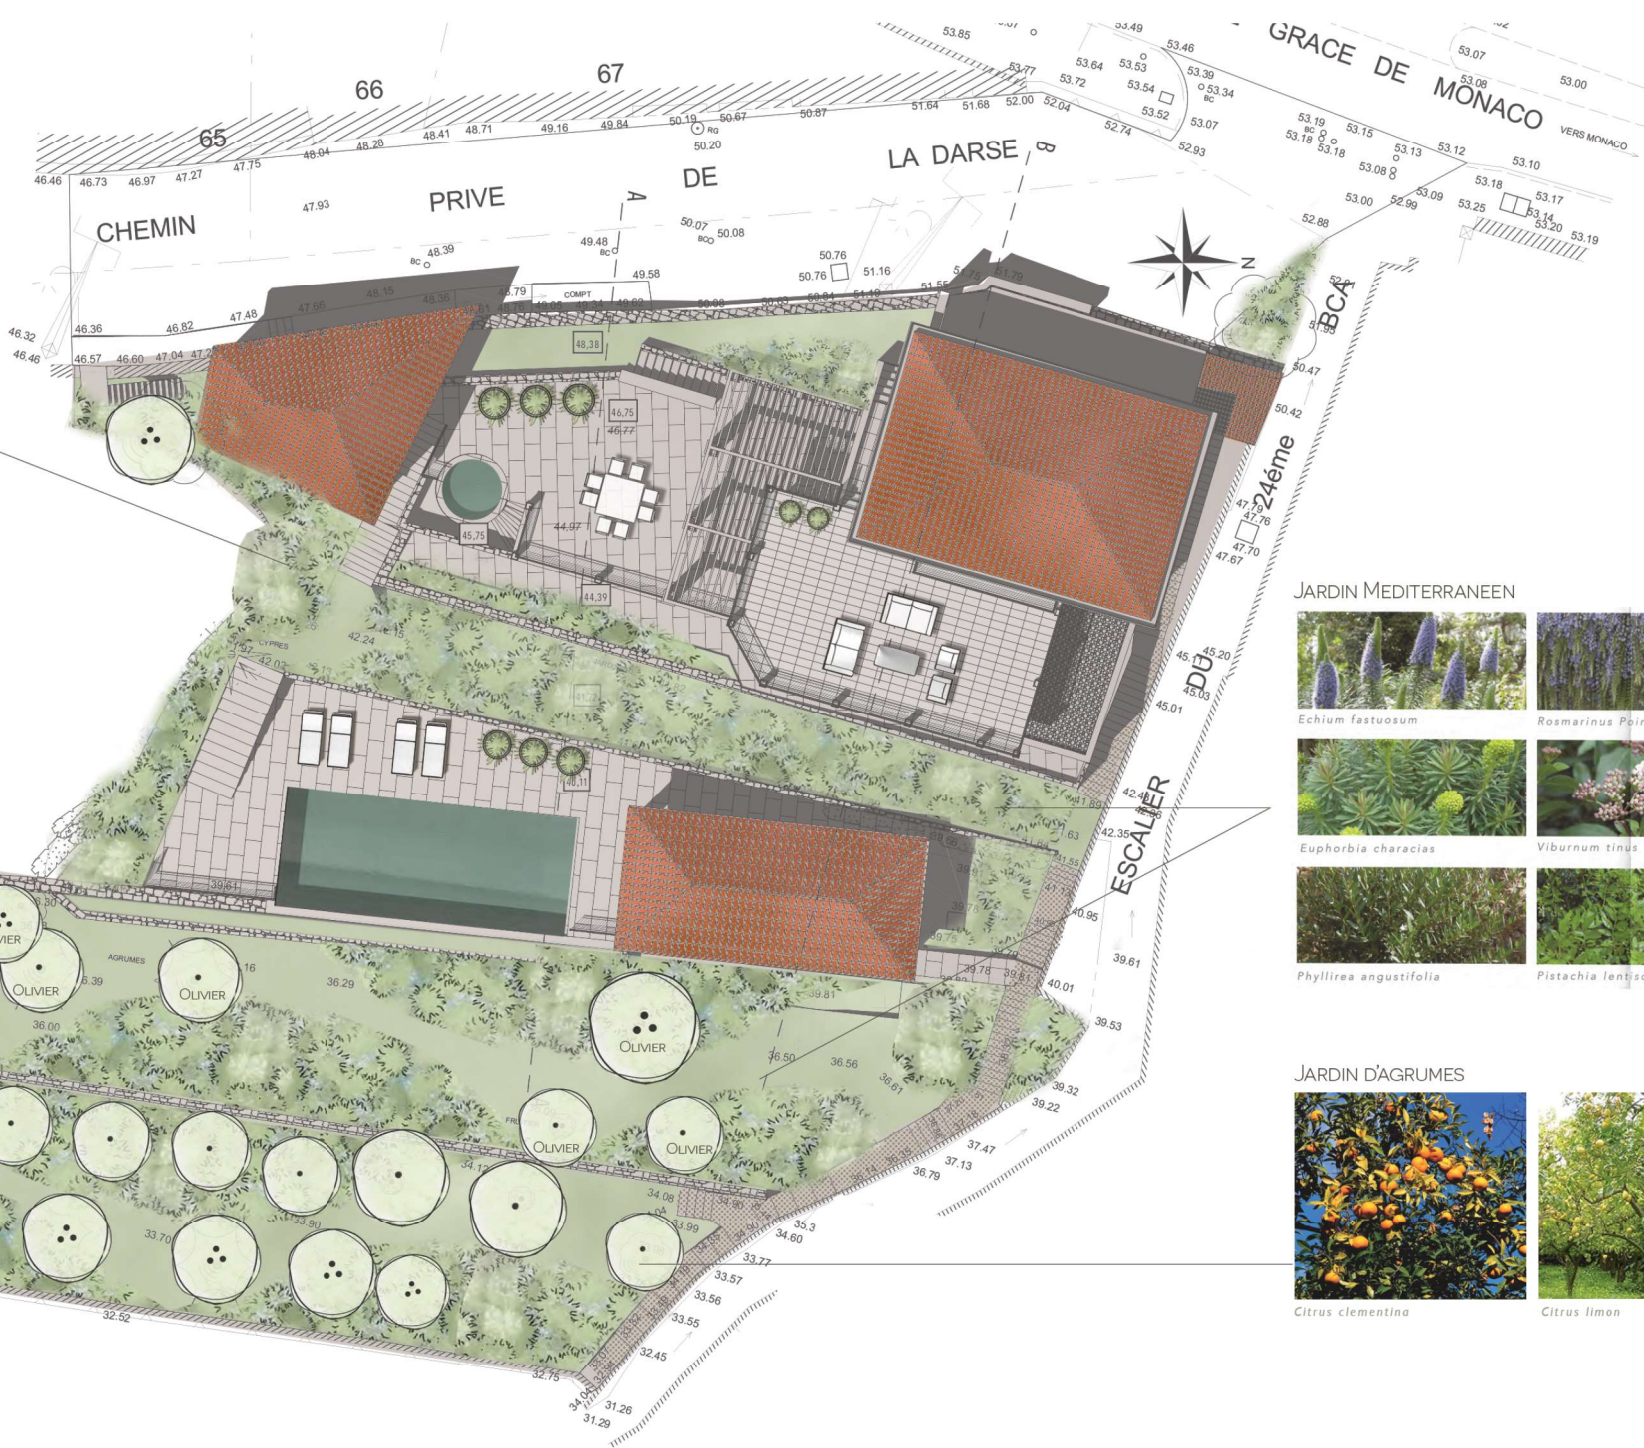

JARDIN DU PAVILLON

JARDIN MEDITERRANEEN

JARDIN D'AGRUMES